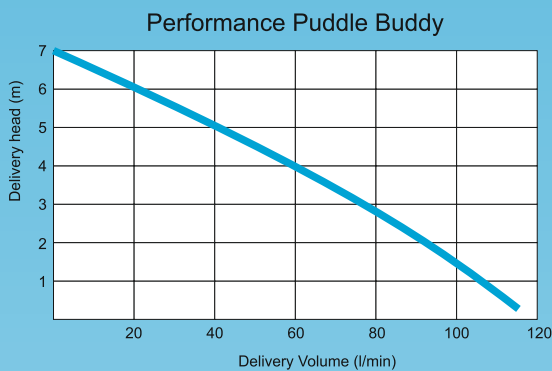

De Puddle Buddy!

Nieuwe generatie vlakzuiger:

Cap.max. 120 liter per minuut •

Druk max. 7 meter •

Anti-airlock in bovenzijde pomphuis •

Pompt reeds bij laag waterniveau •

Pompt vrijwel geheel droog •

Pomp heeft 13,8 cm doorsnee •

MODEL	Kg	HxWxLmm	LM/HM	kW	CODE
Puddle Buddy 230V	5	260x138x138	120/7	0.15	012-150

Uw dealer:

De Puddle Buddy is een nieuwe generatie vlakzuiger die tot op ca. 1mm vlakzuigt. De Puddle Buddy pompt reeds bij laag waterniveau.