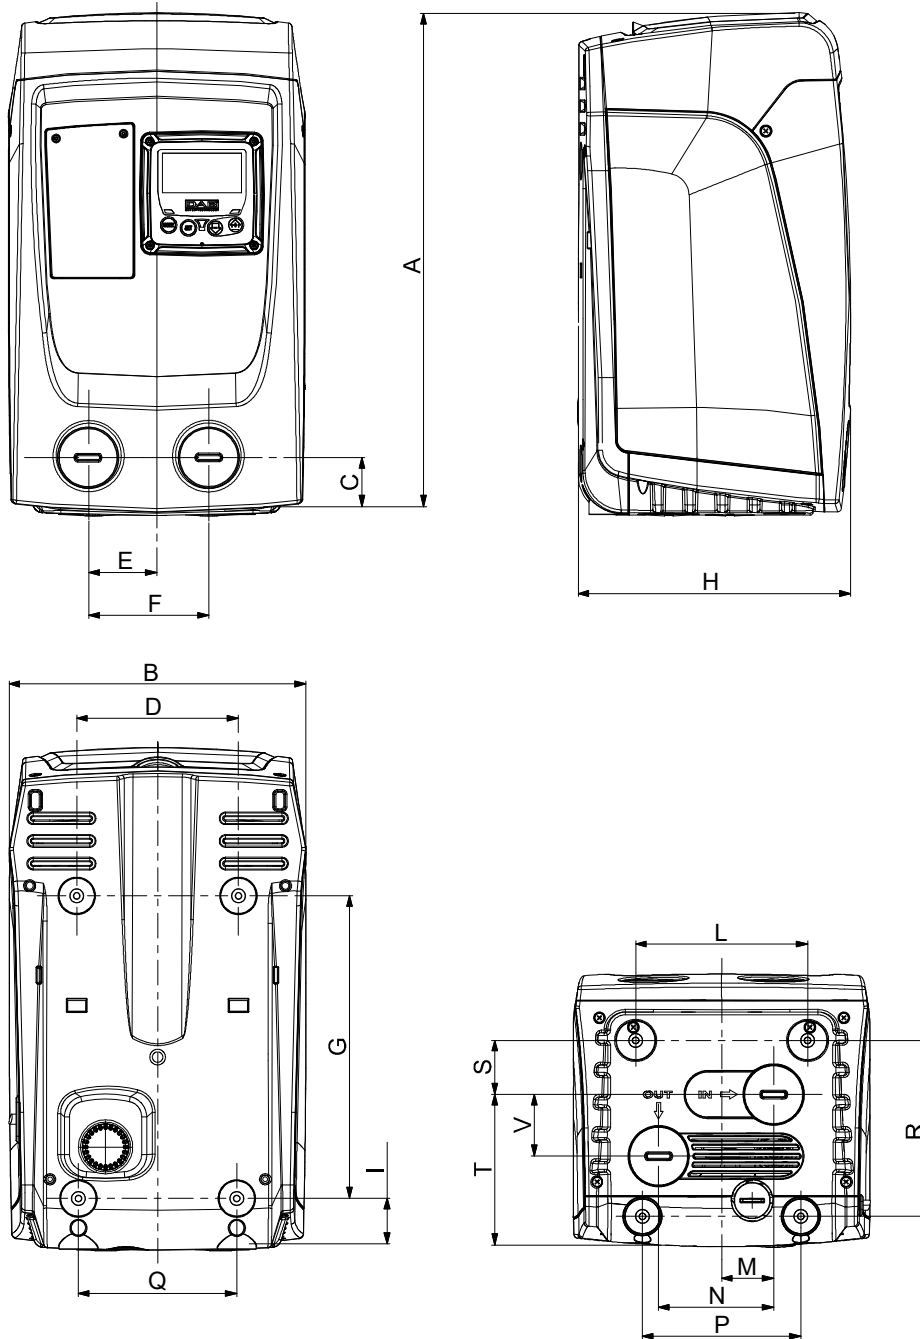

### Dimension mm

A	439	G	279,5	P	140
B	263	H	236	Q	160
C	46	I	40,5	R	155,5
D	143	L	152	S	47,8
E	60,7	M	46	T	133
F	106,7	N	101,7	V	54,5

**Gewicht:** 14,6 kg

# DIMENSIONAL DRAWING

09/26/2025

Pagina 3 / 3

DAB PUMPS S.p.A.  
Via Marco Polo, 14 - 35035 Mestrino (PD), Italy  
Tel. +39 049 5125000 - Fax +39 049 5125950  
www.dabpumps.com

Receiver

From

Company  
Reference  
Address  
Phone  
Fax  
E-mail

## ESYBOX MINI 3 - DW

Dimensions in mm						Pump connection
1	A	439	P	140		Suction 1" G 0,75 MPa  Discharge 1" G 0,75 MPa
2	B	263	Q	160		
3	C	46	R	155,5		
4	D	143	S	47,8		
5	E	60,7	T	133		
6	F	106,7	V	54,5		
7	G	279,5				
8	H	236				
9	I	40,5				
10	L	152				
11	M	46				
12	N	101,7				