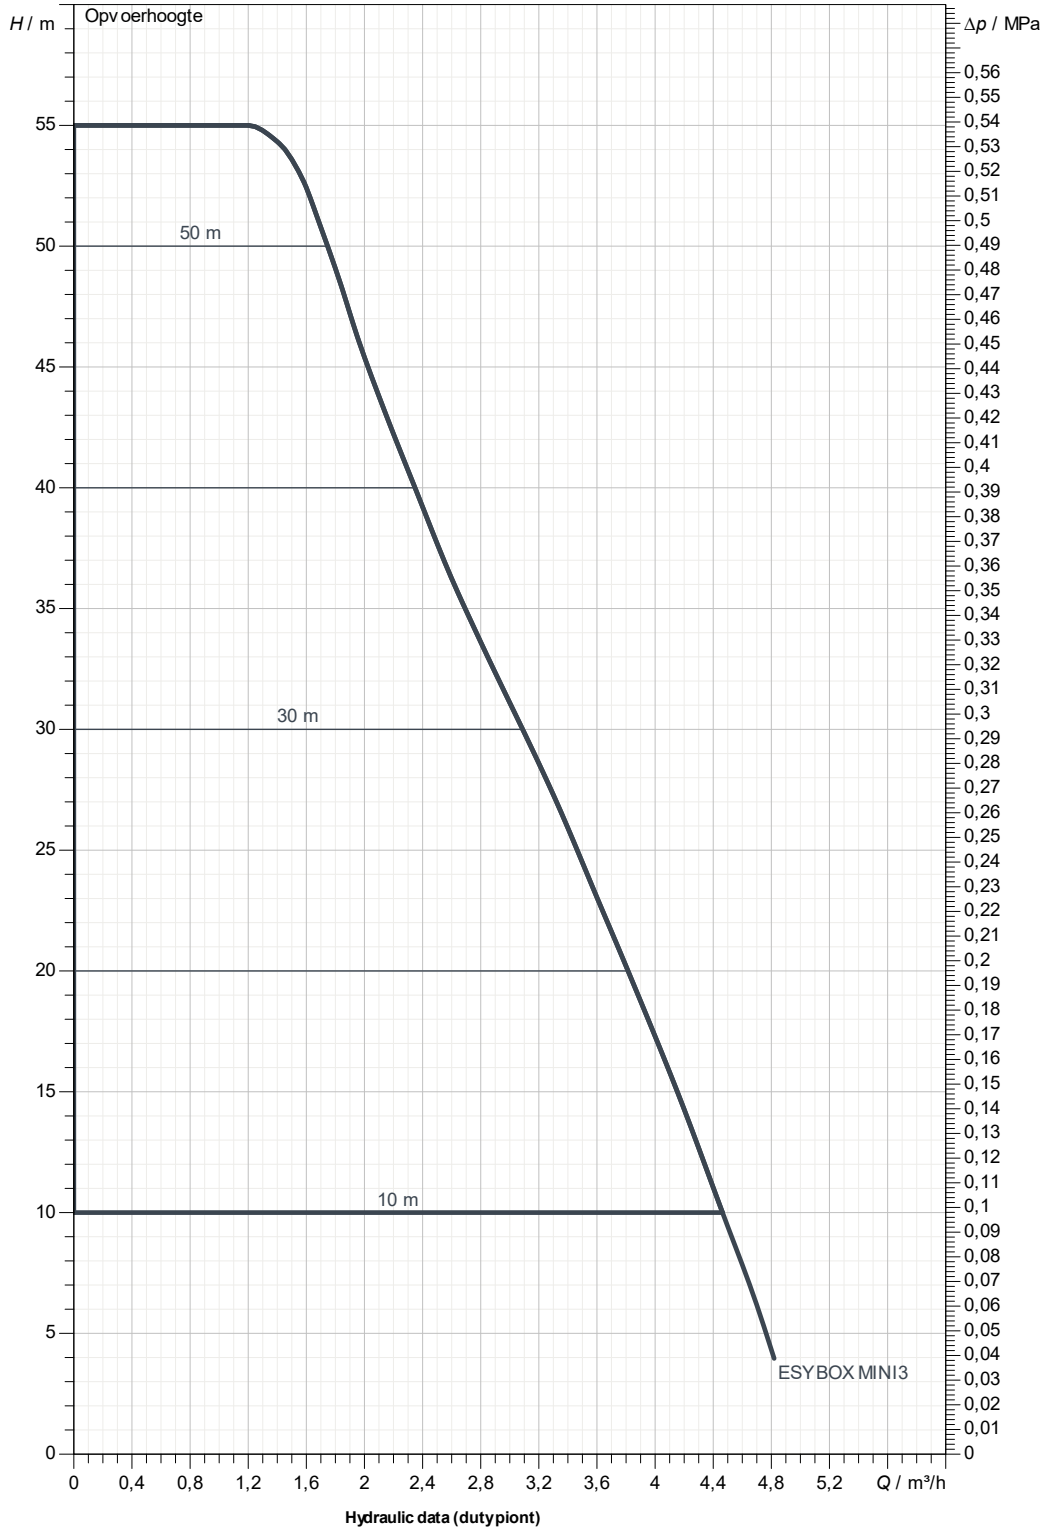

WATER • TECHNOLOGY

PERFORMANCE CURVES

09/26/2025

Pagina 2 / 3

DAB PUMPS S.p.A.
Via Marco Polo, 14 - 35035 Mestrino (PD), Italy
Tel. +39 049 5125000 - Fax +39 049 5125950
www.dabpumps.com

Receiver

From

Company
Reference
Address
Phone
Fax
E-mail

Engeldot Technische Groothandel

Industrieweg 36, 7921JP ZUIDWOLDE
085 - 487 46 04

info@engeldot.nl

ESYBOX MINI 3 - DW

Curve tolerance according to ISO 9906

Suction side
1" G
0,75 MPa

Discharge side
1" G
0,75 MPa

Flow :

Head :

Rated speed:
3.000 1/min

MAIN_PROJECT_TITLE

BUSINESS_PROCESS_ID

OWNER_

ISSUE_DATE

09/26/2025