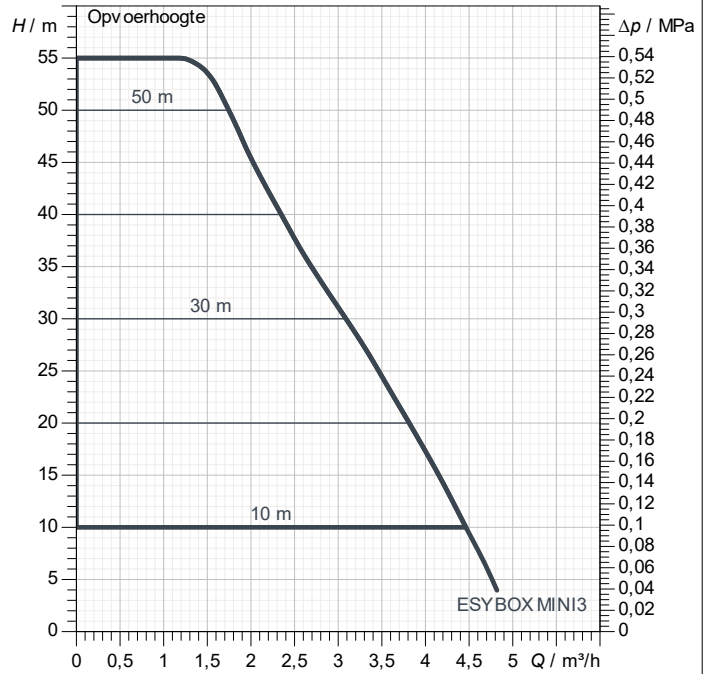

Receiver

Company
Reference
Address
Phone
Fax
E-mail

From

Engeldot Technische Groothandel

Industrieweg 36, 7921JP ZUIDWOLDE
085 - 487 46 04

info@engeldot.nl

Item no. 60212602
Customer pos. no.: Artikelnummer Engeldot: 932434
Model: ESY BOX MINI 3 - DW

Pump data

Pressure rating : 0,75 MPa
SETTABLE CONSTANT PRESSURE FROM 0,1 TO 0,55 MPa
Min. fluid temperature : 0 °C
Max. fluid temperature : 40 °C
Max. Temperature operating : 50 °C

Requested data

Flow :
Head :
Fluid : Water
Fluid Temperature : 20 °C
Density : 998,3 kg/m³
Kinematische viscositeit : 1,005 mm²/s
Dampspanning : 0,00 MPa

Materials

Motor liner : Stainless Steel AISI 304
O-Ring : NBR
Mechanical seal : Impregnated carbon-resin/Ceramic/NBR
Plugs : PA 6.6 30% FV / PP OMO 30% FV
Suction body : PP OMO 30% GF
Insert : Brass
Spring : AISI 303
Diffuser : Noryl
Impeller : Noryl
Discharge section : PP OMO 30% GF
Non-return valve : Technopolymer/Rubber/Steel
Tank : Technopolymer/Rubber
Pressure sensor body : Technopolymer
Motorhuis : PP OMO 30% GF
Seal disk : PA 6.6 30% GF
Selfpriming shutter : POM
Heat sink : Brass
Flowmeter wheel : POM

Motor data

Max. Power input P1 : 0,85 kW
Rated speed : 3.000 1/min
Rated voltage : 1~ 220-240 V 50 Hz
Nominal current : 4,8 A
Degree of protection : IP X4

Curve tolerance according to ISO 9906

Hydraulic data (duty point)

Flow :
Head :