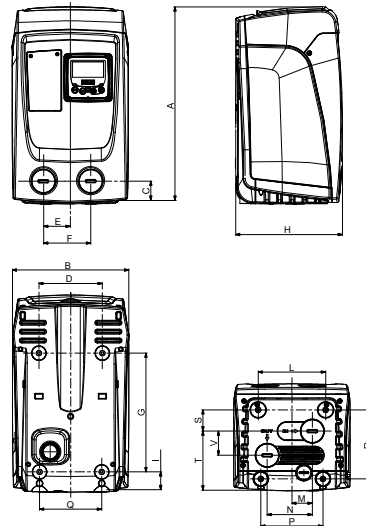

### Hydraulic data (duty point)

Flow :  
Head :

### Dimension mm

A	439	G	279,5	P	140
B	263	H	236	Q	160
C	46	I	40,5	R	155,5
D	143	L	152	S	47,8
E	60,7	M	46	T	133
F	106,7	N	101,7	V	54,5

**Gewicht:** 14,6 kg