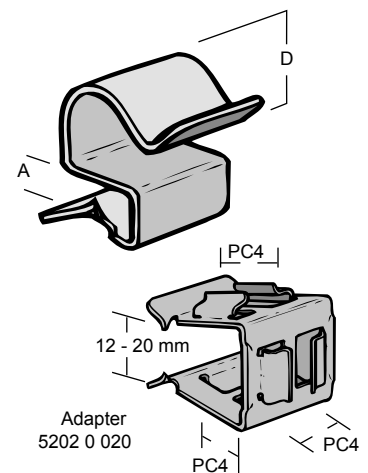

Alternatief
BISCLIPS® GAM8