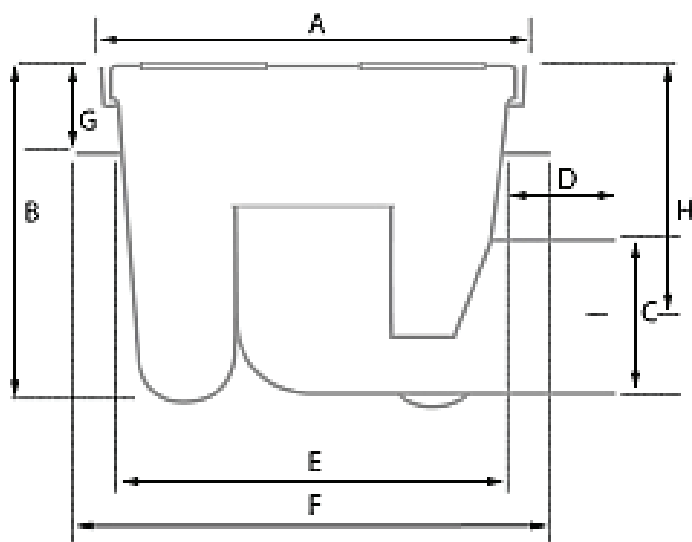

Aquaberg 6521

Omschrijving

- 200 x 200 mm.
- zijaansluiting
- capaciteit 1,30 l/sec.
- hoogte verstelbaar

- abs kunststof put met spie-end \varnothing 75 mm.
- roestvaststalen aisi 316 opzetstuk, draai- kantel- en 40 mm. in hoogte verstelbaar
- 14 mm. roestvaststalen aisi 316 rooster met 10 mm. sleufgaten, max. belasting 30 kN
- sbr afsluitring tussen put en opzetstuk
- ppc kunststof emmer tevens reukafsluiter, reukslot 60 mm.

Inbouwmaten

- A = 200 x 200 mm.
- B = 173 - 213 mm.
- C = \varnothing 75 mm.
- D = 56 mm.
- E = \varnothing 180 mm.
- F = \varnothing 219 mm.
- G = 53 - 93 mm.
- H = 131 - 171 mm.