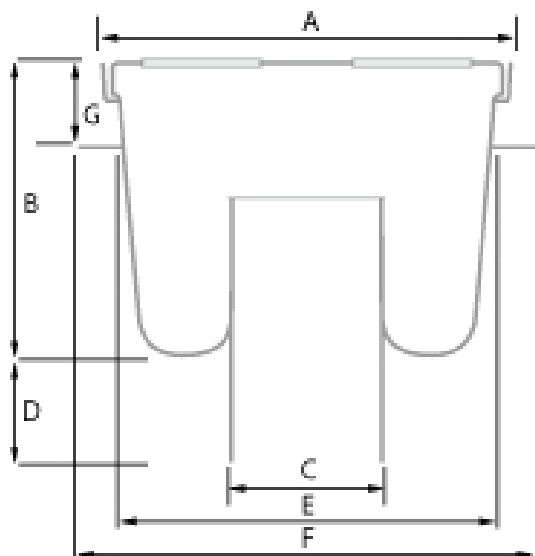

Aquaberg 6520

Omschrijving

- 200 x 200 mm.
- onderaansluiting
- capaciteit 1,60 l/sec.
- hoogte verstelbaar

- abs kunststof put met spie-end \varnothing 75 mm.
- roestvaststalen aisi 316 opzetstuk, draai- kantel- en 40 mm. in hoogte verstelbaar
- 14 mm. roestvaststalen aisi 316 rooster met 10 mm. sleufgaten, max. belasting 30 kN
- sbr afsluitring tussen put en opzetstuk
- ppc kunststof emmer tevens reukafsluiter, reukslot 60 mm.

Inbouwmaten

- A = 200 x 200 mm.
- B = 158 - 198 mm.
- C = \varnothing 75 mm.
- D = 50 mm.
- E = \varnothing 180 mm.
- F = \varnothing 219 mm.
- G = 53 - 93 mm.