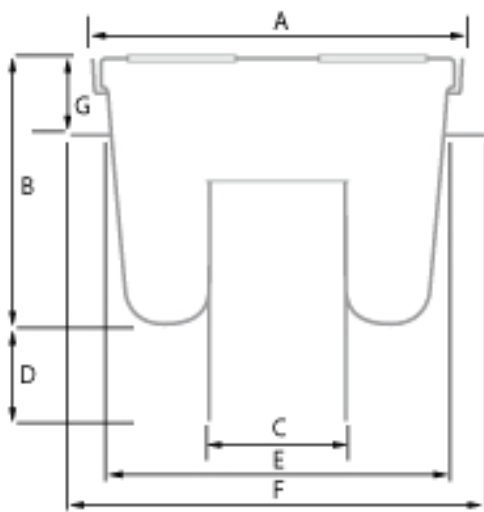

Aquaberg 6220

Omschrijving

- 200 x 200 mm.
- onderaansluiting
- capaciteit 1,30 l/sec.
- niet hoogte verstelbaar

- abs kunststof put met spie-end \varnothing 75 mm.
- 2,5 mm. roestvaststalen aisi 316 rooster met 8 mm. sleufgaten en versterigde rand, naar beneden omgezet, max. belasting 3 kN (klasse 3)
- ppc kunststof emmer tevens reukafsluiter, reukslot 60 mm.

Inbouwmaten

- A = 200 x 200 mm.
- B = 144 mm.
- C = \varnothing 75 mm.
- D = 50 mm.
- E = \varnothing 180 mm.
- F = \varnothing 219 mm.
- G = 40 mm.