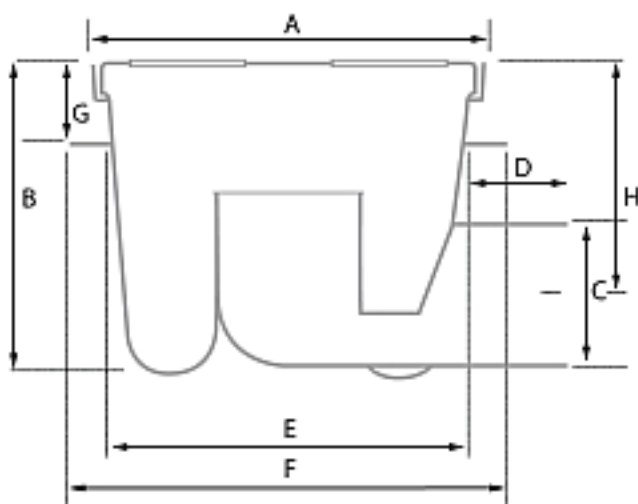

### Omschrijving

- 200 x 200 mm.
- zijaansluiting
- capaciteit 1,00 l/sec.
- niet hoogte verstelbaar

- abs kunststof put met spie-end  $\varnothing$  75 mm.
- 2 mm. roestvaststalen aisi 304 rooster met 8 mm. sleufgaten en versterigde rand, naar beneden omgezet, max. belasting 1,5 kN
- ppc kunststof emmer tevens reukafsluiter, reukslot 60 mm.

## Inbouwmaten

- A = 200 x 200 mm.
- B = 160 mm.
- C =  $\varnothing$  75 mm.
- D = 56 mm.
- E =  $\varnothing$  180 mm.
- F =  $\varnothing$  219 mm.
- G = 40 mm.
- H = 119 mm.